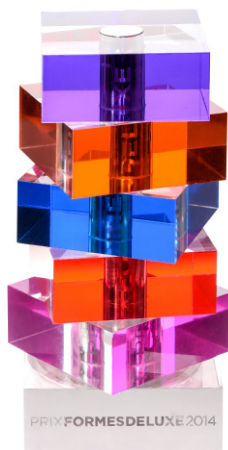

## PLV L'ATELIER GIVENCHY

Oriol & Fontanel

HABILLAGE DE COIFFES  
 Fil adapté au projet avec tenue au jus  
 Machine de bobinage spécifique à l'unité  
 Technique d'attache de fil « invisible »  
 Assemblage & enroulage de 5 formats différents