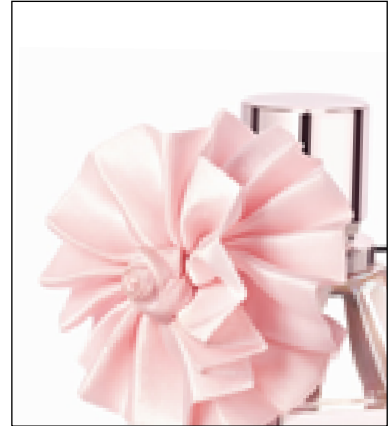

2016

BROCHES

Oriol & Fontanel

BROCHES / GIFT

Tous types d'ornements montés sur broche : tissu, plastique, métal,...

Laurent GERY
l.gery@santex.fr
T +33 4 77 91 21 21
F +33 4 77 91 21 20

Maud DUPORT
m.duport@santex.fr
T +33 4 77 91 21 55
F +33 4 77 91 21 20