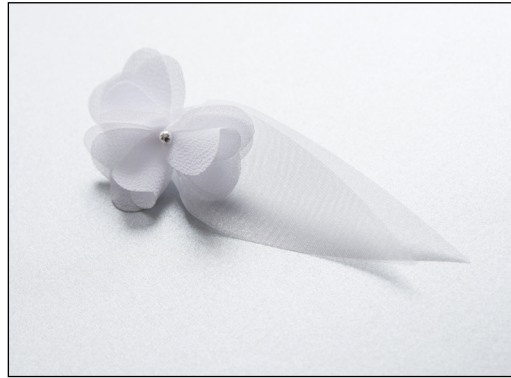

2016

BROCHES

Oriol & Fontanel

BROCHES / GIFT

Tous types d'ornements montés sur broche : tissu, plastique, métal,...

Laurent GERY
l.gery@santex.fr
T +33 4 77 91 21 21
F +33 4 77 91 21 20

Maud DUPORT
m.duport@santex.fr
T +33 4 77 91 21 55
F +33 4 77 91 21 20